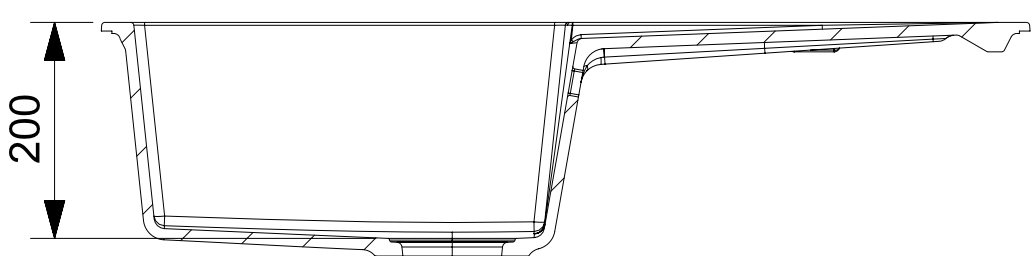

## Amsterdam 10 Pure White

Date: 17-10-2022

Tolerantie buitenmaat per zijde:  $\pm 0.5\text{mm}$

Toleranz Aussenmasse pro Seite:  $\pm 0.5\text{mm}$

Per side the outside tolerance measure:  $\pm 0.5\text{mm}$