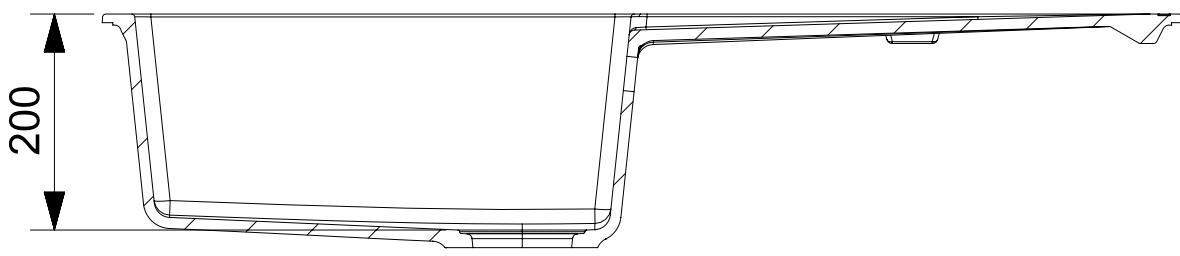

DETAIL A

Harlem 10 Black Silvery

Date: 4-11-2022

Tolerantie buitenmaat per zijde: $\pm 0.5\text{mm}$

Toleranz Aussenmasse pro Seite: $\pm 0.5\text{mm}$

Per side the outside tolerance measure: $\pm 0.5\text{mm}$