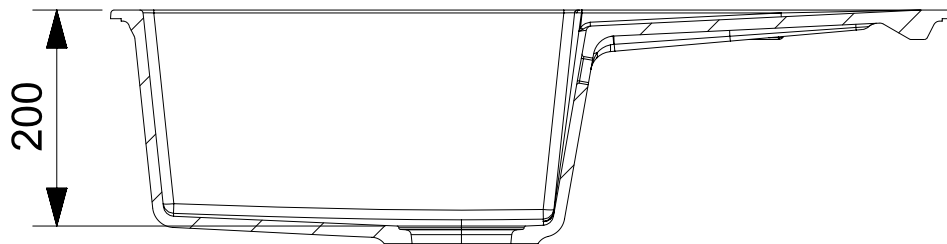

DETAIL A

Amsterdam 78 Grey Silvery

Date: 25-10-2022

Tolerantie buitenmaat per zijde: $\pm 0.5\text{mm}$

Toleranz Aussenmasse pro Seite: $\pm 0.5\text{mm}$

Per side the outside tolerance measure: $\pm 0.5\text{mm}$