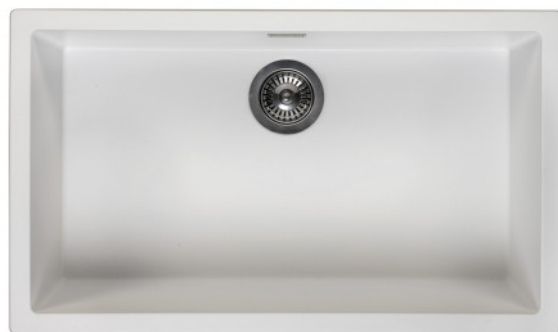

Amsterdam 72 Pure White

L8072-PW

Neue Artikelnummer	R30875
Tiefe	220 mm
Alte Artikelnummer	L8072-PW
Outlet	3,5" Ablauf
Schrank	800 mm
Typ	Viereckige Spüle
Abmessungen der Spüle	720 x 400 mm
Sortiment Granit	Amsterdam
Gesamtabmessungen	780 x 460 mm
Einbauart	Einbau, Unterbau
Farbe Spüle	Pure White