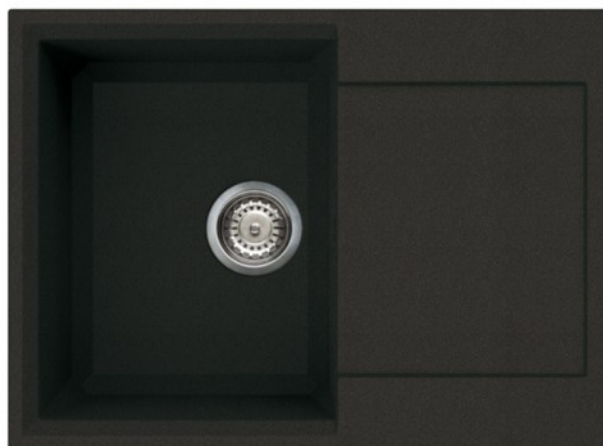

PARMA 135, GHISA 70

L3406-70

Neue Artikelnummer	R24911
Tiefe	216 mm
Alte Artikelnummer	L3406-70
Outlet	3,5" Ablauf
Schrank	450 mm
Typ	Viereckige Spüle, Spüle mit Abtropffläche
Abmessungen der Spüle	338 x 430 mm
Sortiment Granit	Parma
Gesamtabmessungen	680 x 500 mm
Einbauart	Einbau
Farbe Spüle	Schwarz

Zubehör

WOLGA chrome

K755K

Technische Zeichnung