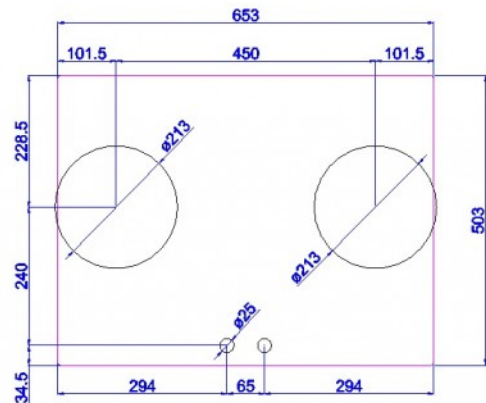

# Bromo

61.01.10.032

Anzahl Brenner	2 Pitts
Alte Artikelnummer	61.01.10.032
Gasdruck	20 Mbar
Schrank	700 mm
Gasart	G20
Abmessungen	653x503x90 mm
Leistung (kW)	2x0,2-5

## Technische Zeichnung

Bromo