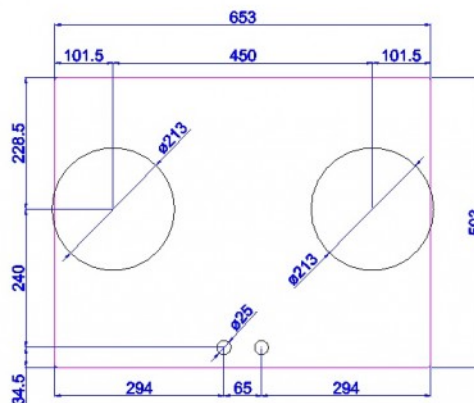

# Bromo

61.01.10.032

Anzahl Brenner	2 Pitts
Alte Artikelnummer	61.01.10.032
Gasdruck	20 Mbar
Schrank	700 mm
Gasart	G20
Abmessungen	653x503x90 mm
Leistung (kW)	2x0,2-5

## Technische Zeichnung

Bromo