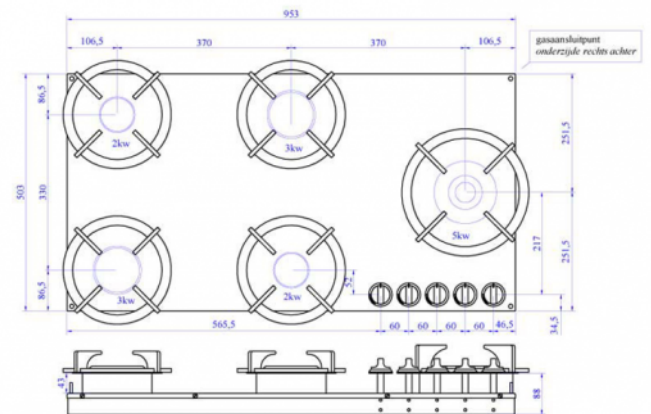

# Ebeko XL

50.00.00.021

<b>Anzahl Brenner</b>	5 Pitts
<b>Alte Artikelnummer</b>	50.00.00.021
<b>Gasdruck</b>	25 Mbar
<b>Schrank</b>	1000 mm
<b>Gasart</b>	G25
<b>Abmessungen</b>	953x503x90 mm
<b>Leistung (kW)</b>	2x2 + 2x3 + 1x0,2-5

## Technische Zeichnung

Ebeko XL