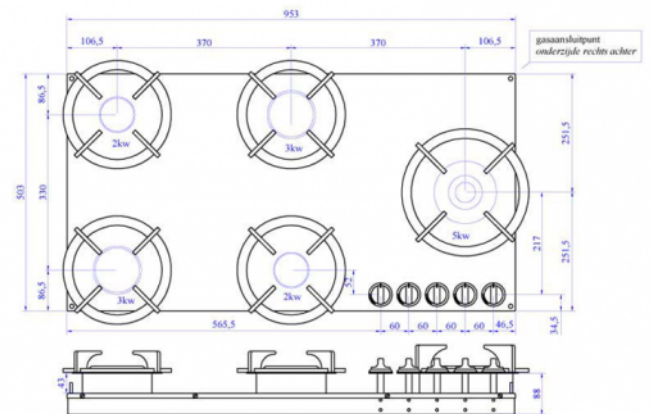

# Ebeko XL

50.00.00.021

Anzahl Brenner	5 Pitts
Alte Artikelnummer	50.00.00.021
Gasdruck	25 Mbar
Schrank	1000 mm
Gasart	G25
Abmessungen	953x503x90 mm
Leistung (kW)	2x2 + 2x3 + 1x0,2-5

## Technische Zeichnung

Ebeko XL