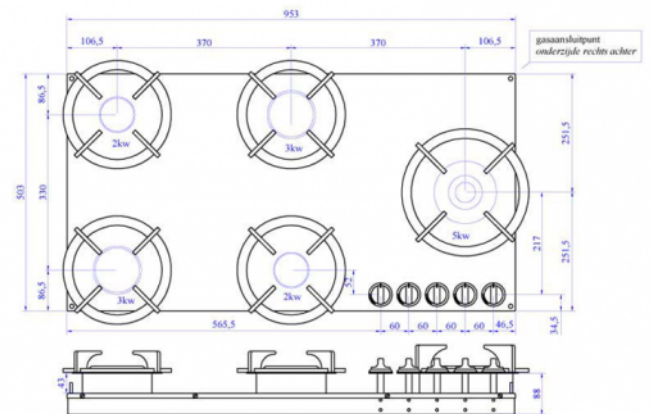

Ebeko XL

50.00.00.021

Anzahl Brenner	5 Pitts
Alte Artikelnummer	50.00.00.021
Gasdruck	25 Mbar
Schrank	1000 mm
Gasart	G25
Abmessungen	953x503x90 mm
Leistung (kW)	2x2 + 2x3 + 1x0,2-5

Technische Zeichnung

Ebeko XL